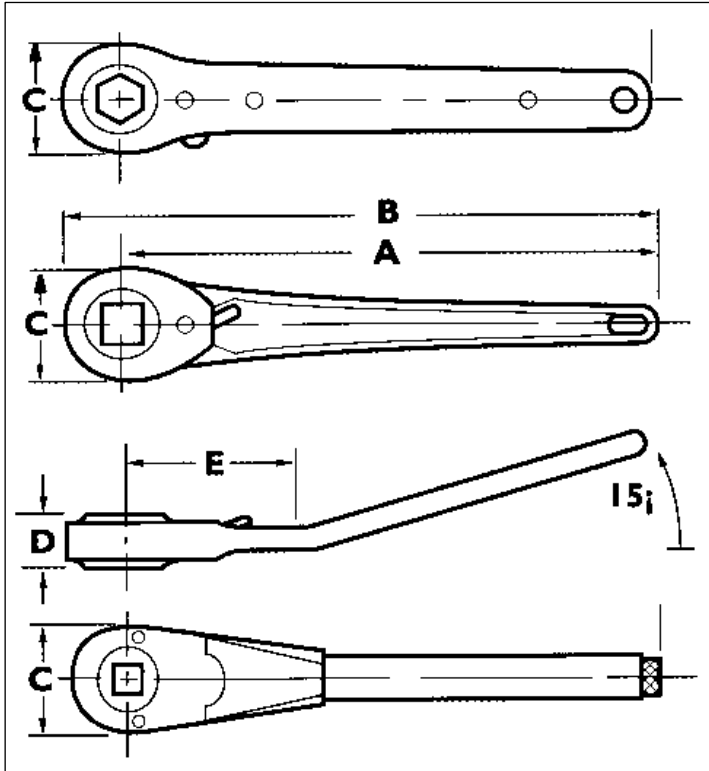

RATCHET ARMS – SERIES 10

SERIES 10 DIMENSIONS													
MODEL	P/N	IN	MM	IN	MM	IN	MM	IN	MM	IN	MM	LB	KG
		A		B		C		D		E			
11	11901	6	152	6 15/16	176	1 13/16	46	23/32	18			1	0,45
12	12901	8	204	9	228	1 15/16	50	7/8	22			1	0,45
13	13901	10	254	11	280	1 15/16	50	7/8	22			1 1/2	0,68
14	14901	10	254	11 1/4	286	2 5/16	59	13/16	20			1 3/4	0,79
15	15901	12	305	13 1/4	336	2 5/16	59	13/16	20			2	0,91
16	16901	15	382	16 1/2	420	3	76	1 7/32	30			4 3/4	2,16
17	17901	18	458	19 1/2	495	3	76	1 7/32	30			5 1/2	2,50