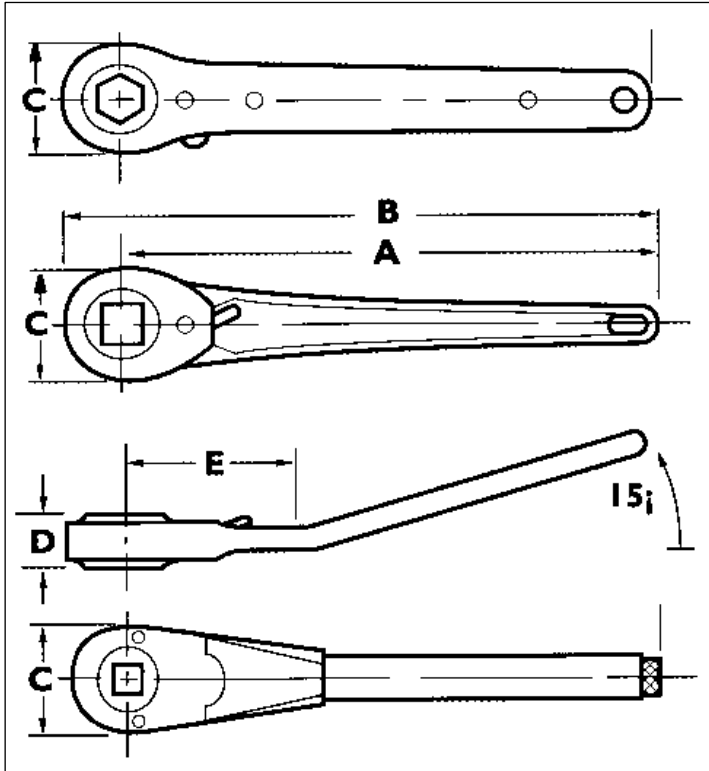

RATCHET ARMS – SERIES 10

SERIES 10 DIMENSIONS													
MODEL	P/N	IN	MM	IN	MM	IN	MM	IN	MM	IN	MM		
		A		B		C		D		E			
												LB	KG
11	11901	6	152	6 15/16	176	1 13/16	46	23/32	18			1	0,45
12	12901	8	204	9	228	1 15/16	50	7/8	22			1	0,45
13	13901	10	254	11	280	1 15/16	50	7/8	22			1 1/2	0,68
14	14901	10	254	11 1/4	286	2 1/16	52	13/16	20			1 3/4	0,79
15	15901	12	305	13 1/14	336	2 1/16	52	13/16	20			2	0,91
16	16901	15	382	16 1/2	420	3	76	1 7/32	30			4 3/4	2,16
17	17901	18	458	19 1/2	495	3	76	1 7/32	30			5 1/2	2,50