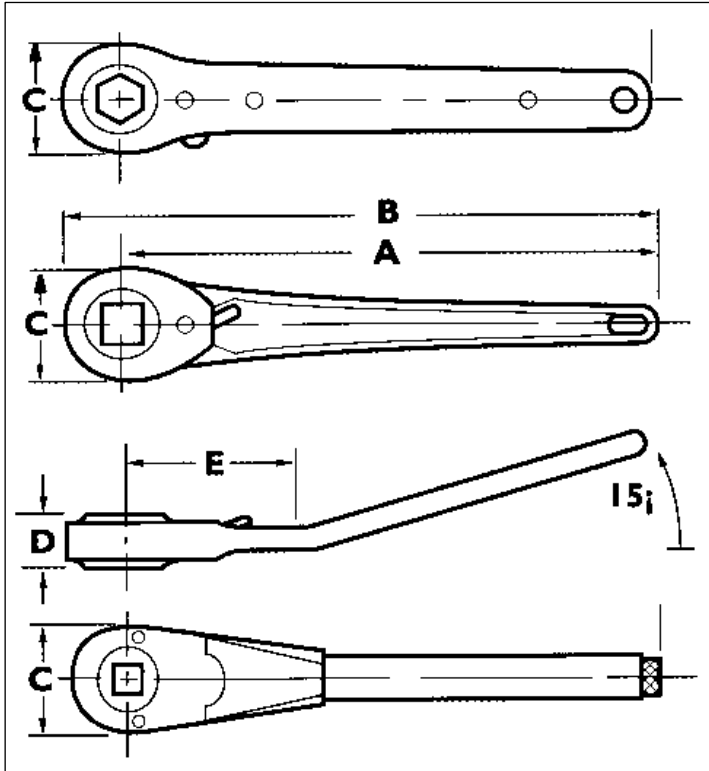

RATCHET ARMS – SERIES 40

SERIES 40 DIMENSIONS													
MODEL	P/N	IN	MM	IN	MM	IN	MM	IN	MM	IN	MM	LB	KG
		A		B		C		D		E			
41	41901	24	610	25 7/8	645	3 3/4	95	1 3/8	35			12	5,44
42	42901	36 1/4	920	38 1/4	972	3 3/4	95	1 3/8	35			14	6,35
44	44901	36	914	38 7/16	976	4 7/8	124	1 1/2	38			16	7,26
45	45901	24	610	27	686	6 1/8	156	1 11/16	43			16	7,26
46	46901	38	965	41 1/16	1042	6 1/8	156	1 15/32	38			25	11,35
47	47901	42	1066	45 11/16	1160	7 3/8	188	1 3/4	44			37	16,8
48	48901	43 9/16	1107	48	1219	8 13/16	224	1 7/8	48			56	25,2