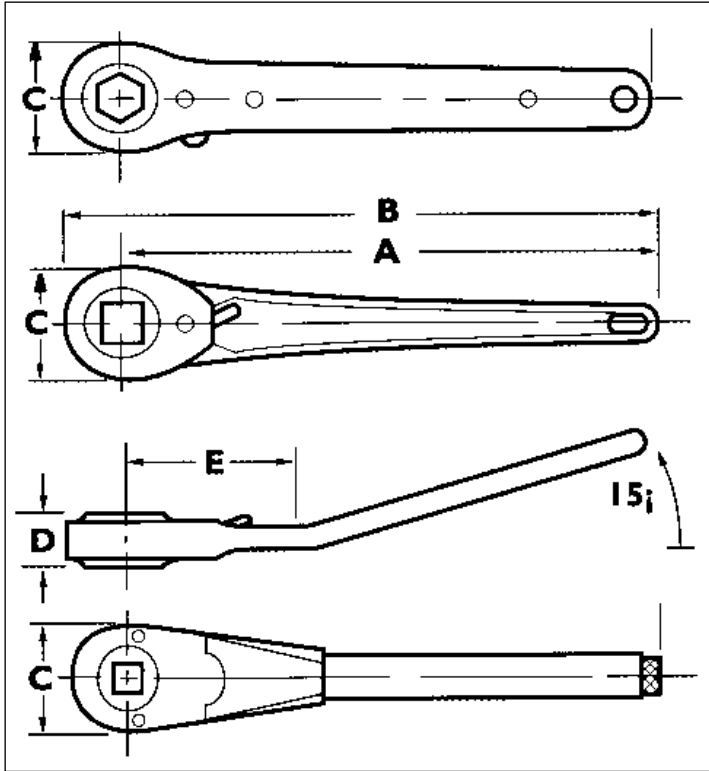

RATCHET ARMS – SERIES 20

SERIES 20 DIMENSIONS													
MODEL	P/N	IN	MM	IN	MM	IN	MM	IN	MM	IN	MM	LB	KG
		A		B		C		D		E			
21	21901	7 3/8	188	8 3/16	208	1 9/16	40	13/16	20			1	0,45
22	22901	10 1/2	266	11 1/2	292	2	50	1	25			2	0,91
23	23901	12 3/8	314	13 9/16	345	2 3/8	60	1 1/8	28			3 1/2	1,59
24	24901	15 9/16	395	17 1/8	434	3 1/8	80	1 7/32	30			6 1/4	2,84
25	25901	18 1/2	470	20 1/16	510	3 1/8	80	1 7/32	30			6 3/4	3,06
26	26901	18 5/8	473	20 9/16	522	3 3/4	95	1 3/8	35			11 7/8	5,39
27	27901	24 5/8	625	26 9/16	675	3 3/4	95	1 3/8	35			12	5,4
28	28901	36 13/16	935	39 3/16	995	4 7/8	124	1 1/2	38			18	8,17