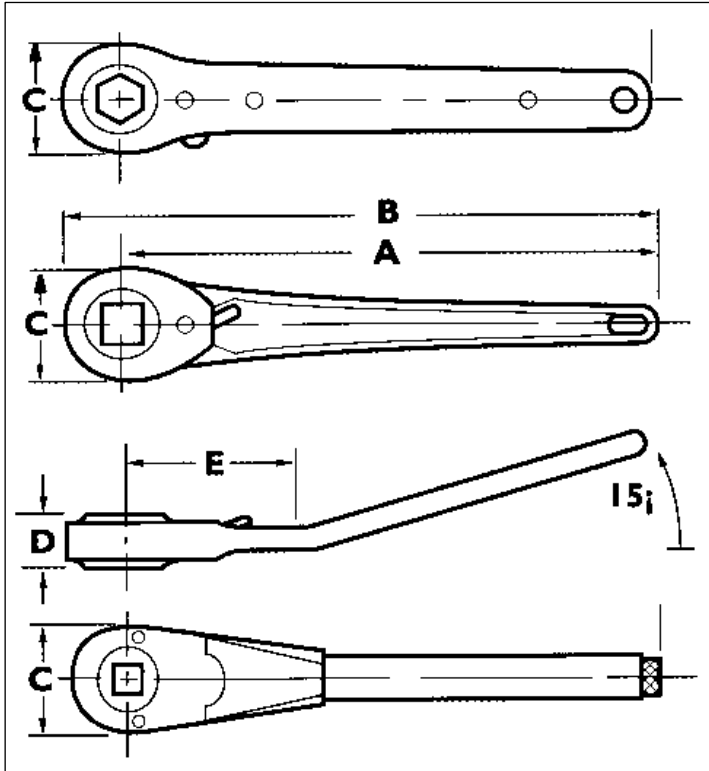

RATCHET ARMS – SERIES 100

SERIES 100 DIMENSIONS													
MODEL	P/N	IN	MM	IN	MM	IN	MM	IN	MM	IN	MM	LB	KG
		A		B		C		D		E			
101	82901	7	180	7 13/16	198	1 9/16	40	19/32	15			3/4	0,34
101A	05803	7	180	8 1/16	205	2 1/16	52	19/32	15			3/4	0,34
103	829L1	12	305	13 1/2	342	2 1/2	64	7/8	22			3	1,36
112	81901	8	204	9	228	2 1/16	52	7/8	22			1 1/2	0,68
114	83901	10	254	11	280	2 1/16	52	7/8	22			2	0,91
115	84901	12	305	13	330	2 1/16	52	7/8	22			2	0,91

65 HARTWELL STREET, WEST BOYLSTON, MA 01583
 PH# 508-835-2900 / TOLL FREE 800-456-9355 / FAX 5088352944
 WWW.LOWELLCORP.COM
 EMAIL: CUSTOMERSERVICE@LOWELLCORP.COM

RATCHET ARMS – SERIES 100

SERIES 100 GEAR OPENINGS													
MODEL	SQUARE				HEX				BORE				
	IN		MM		IN		MM		IN		MM		
	SIZE	P/N	SIZE	P/N	SIZE	P/N	SIZE	P/N	SIZE	P/N	SIZE	P/N	P/N
101*	3/8	82236	10	82S10									
					7/16	82357	11	82H11					
	1/2	82237	13	82S13	1/2	82358	13	82H13	1/2	82178	13	82B13	
					9/16	82359	14	82H14					
	5/8	82238	16	82S16	5/8	82360	16	82H16	5/8	82180	16	82B16	
								17	82H17				
					3/4	82361	19	82H19	3/4	82182	19	82B19	
103*			12	8LS12									
	1/2	8L208	13	8LS13									
			14	8LS14									
	5/8	8L210	16	8LS16									
	11/16	8L211	17	8LS17									
	3/4	8L212	19	8LS19	3/4	8L312	19	8LH19	3/4	8L112	19	8LB19	
	13/16	8L213											
	7/8	8L214	22	8LS22	7/8	8L314	22	8LH22					
	1	8L216	25	8LS25	1	8L316	25	8LH25	1	8L116	25	8LB25	
	1 1/16	8L217	27	8LS27	1 1/16	8L317							
1 1/8	8L218	28	8LS28	1 1/8	8L318	28	8LH28	1 1/8	8L118	28	8LB28		
				1 1/4	8L320	32	8LH32	1 1/4	8L120	32	8LB20		
101A, 112, 114 & 115	1/2	92608	13	M2613	1/2	92708	13	M2713	1/2	92508	13	M2513	
	9/16	92609	14	M2614	9/16	92709	14	M2714					
	5/8	92610	16	M2616	5/8	92710	16	M2716	5/8	92510	16	M2516	
								17	M2717				
	3/4	92612	19	M2619	3/4	92712	19	M2719	3/4	92512	19	M2519	
					7/8	92714	22	M2722	7/8	92514			
				1	92716	25	M2725	1	92516	25	M2525		

* PART NUMBERS LISTED ARE "ASSEMBLY NUMBERS"

SPECIAL GEAR OPENING SHAPES AND SIZES ARE AVAILABLE UPON REQUEST.